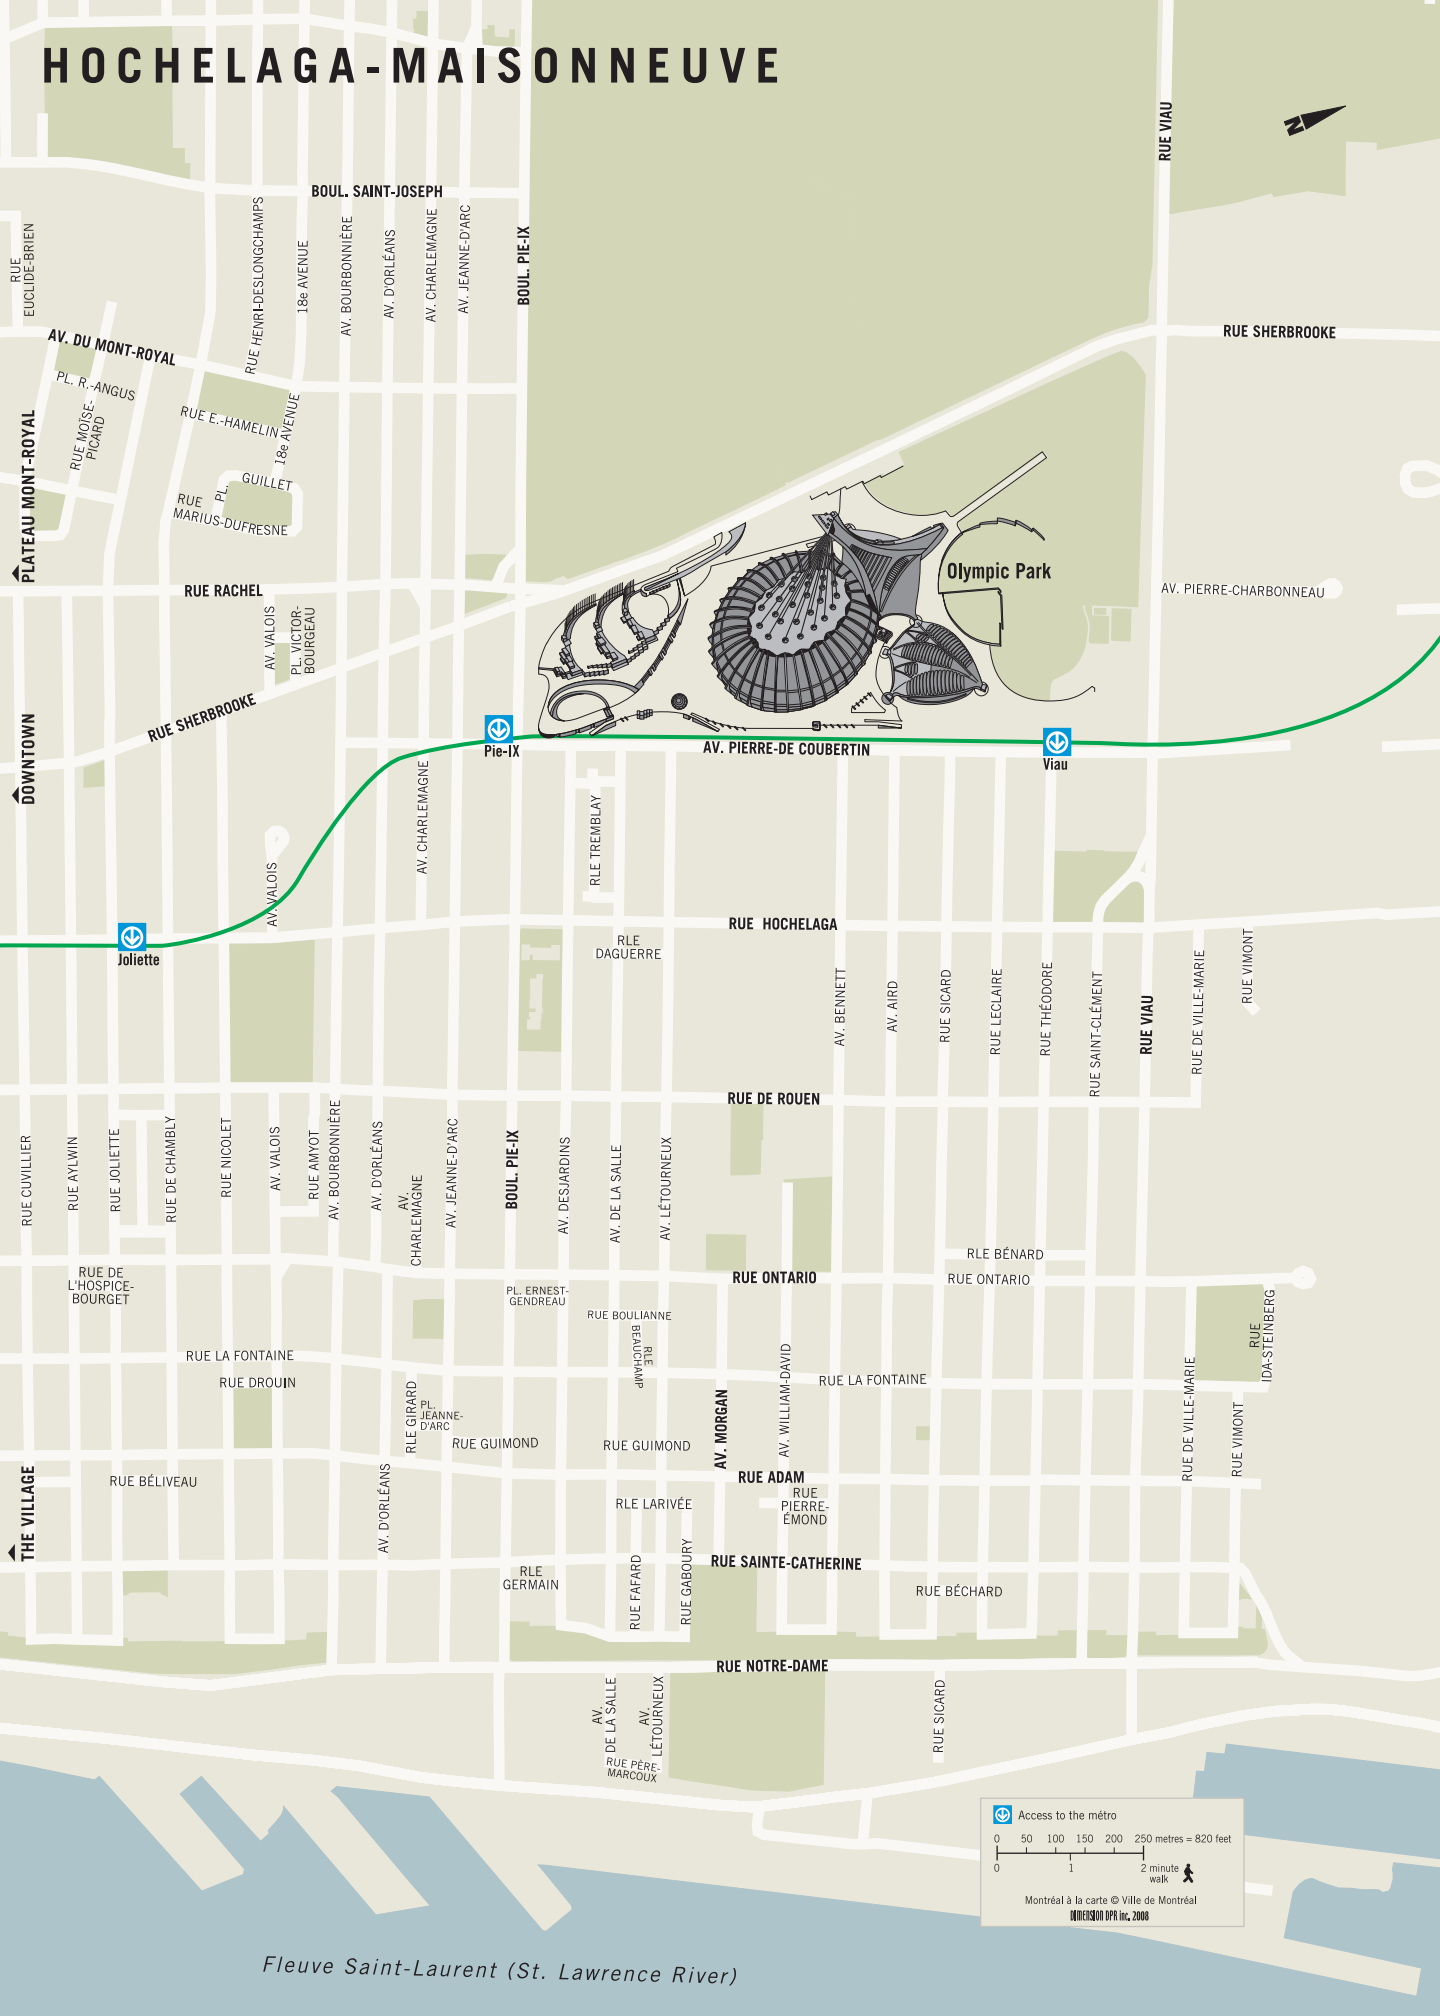

HOCHELAGA-MAISONNEUVE

Pie-IX

Viau

Joliette

 Access to the métro
 0 50 100 150 200 250 metres = 820 feet
 0 1 2 minute walk 
 Montréal à la carte © Ville de Montréal
 DIMENSION DPA inc. 2008

Fluveau Saint-Laurent (St. Lawrence River)