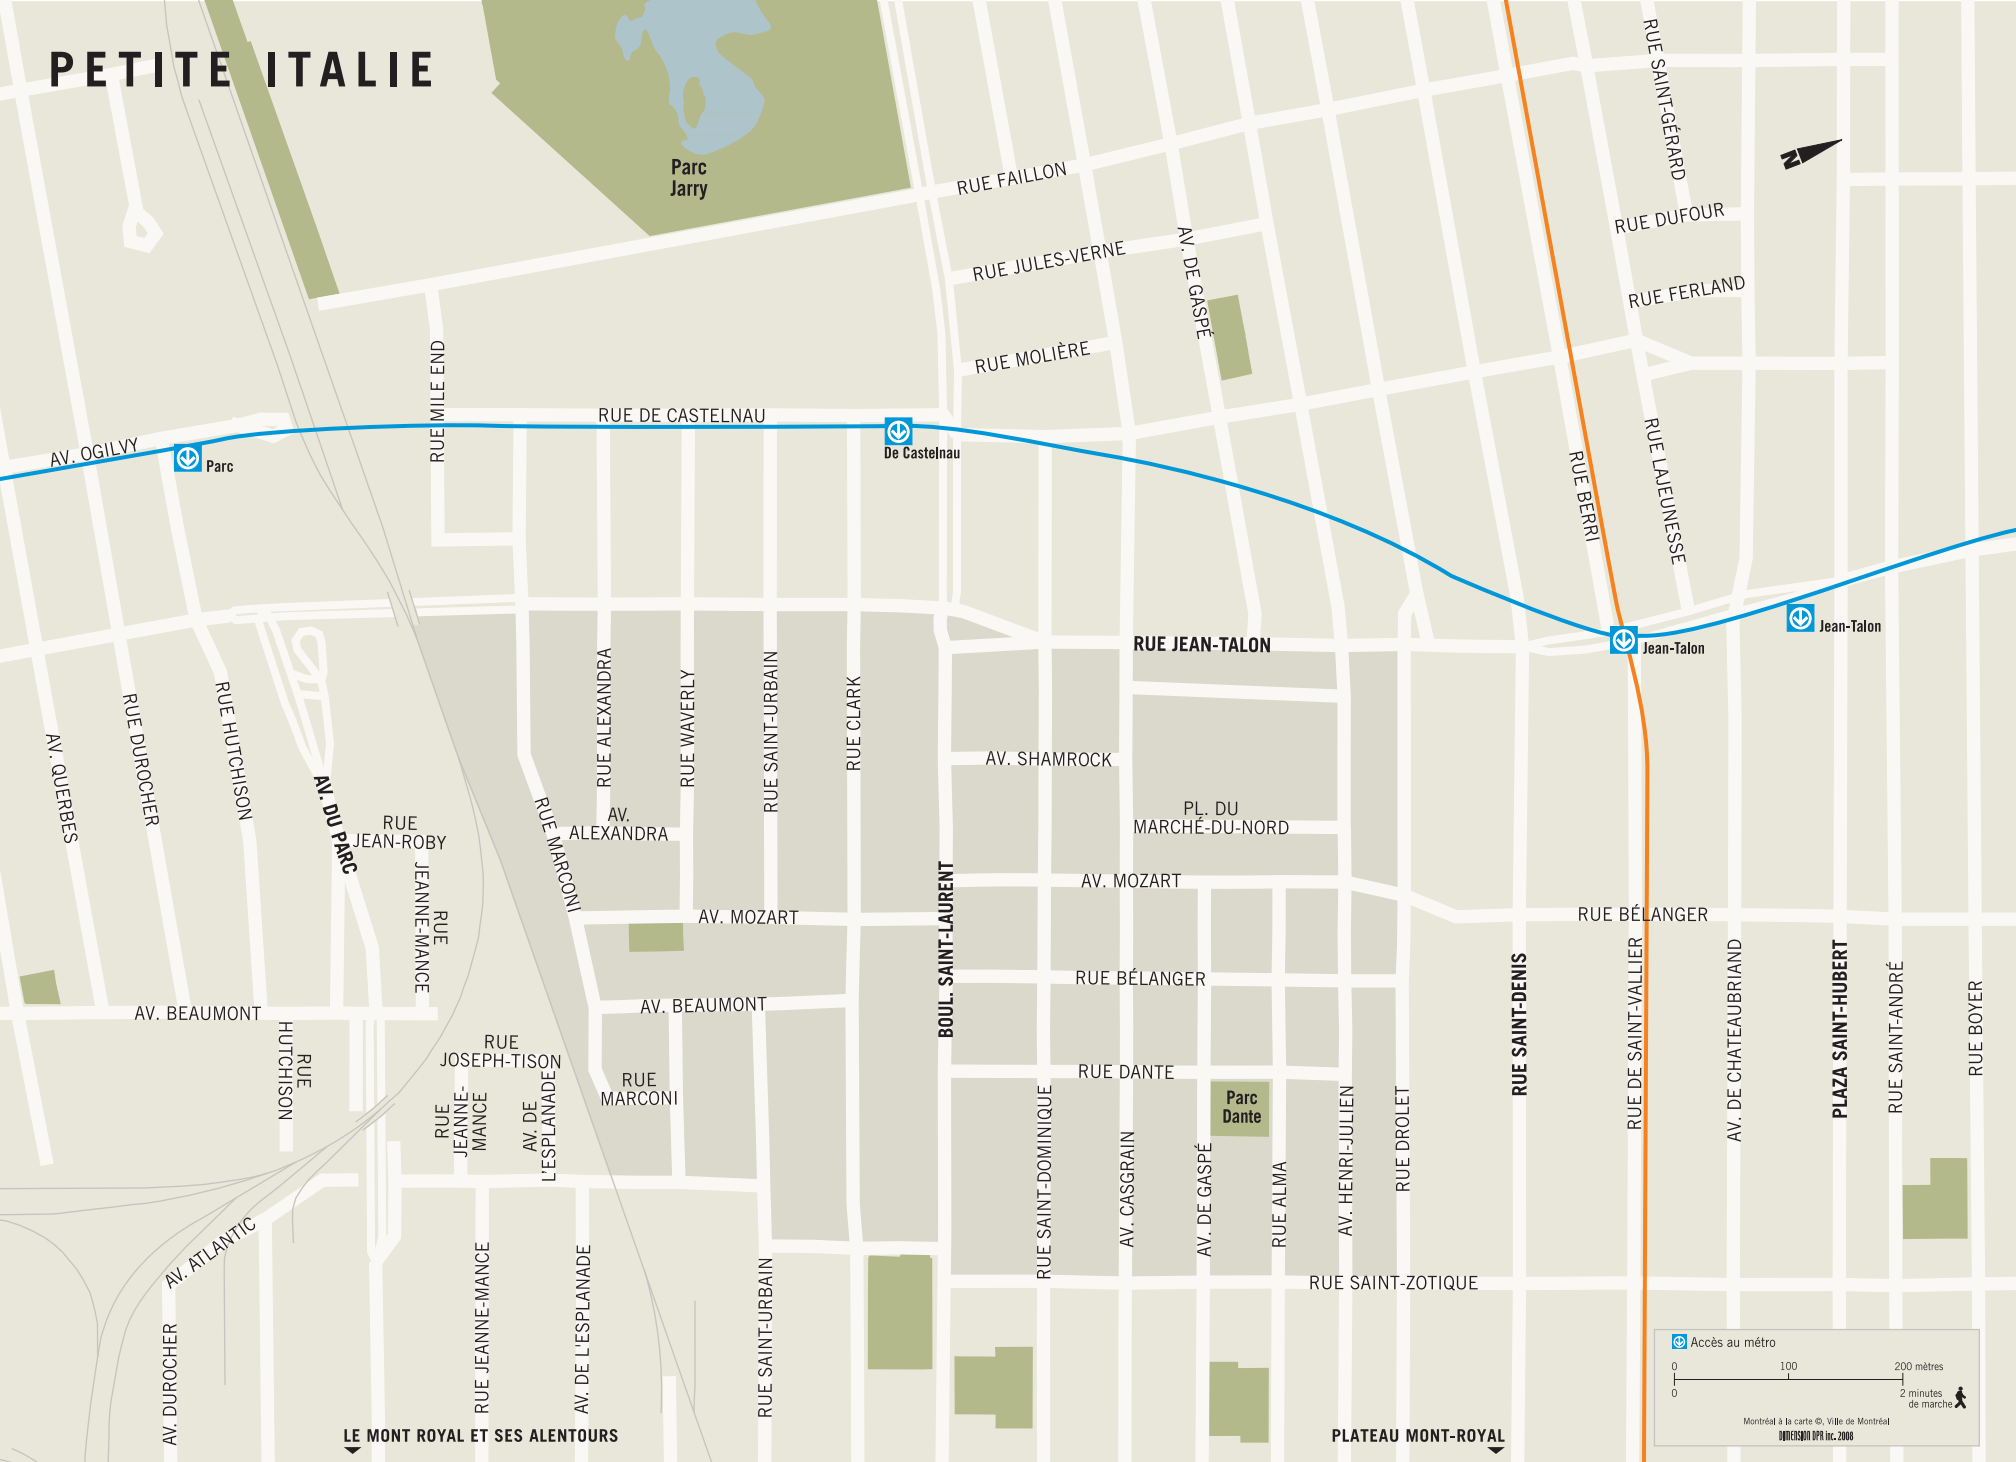

PETITE ITALIE

Parc Jarry

De Castelnau

Jean-Talon

LE MONT ROYAL ET SES ALENTOURS

PLATEAU MONT-ROYAL

Accès au métro

0 100 200 mètres

0 2 minutes de marche

Montréal à la carte © Ville de Montréal
DISTRIBUTION OPA inc. 2008