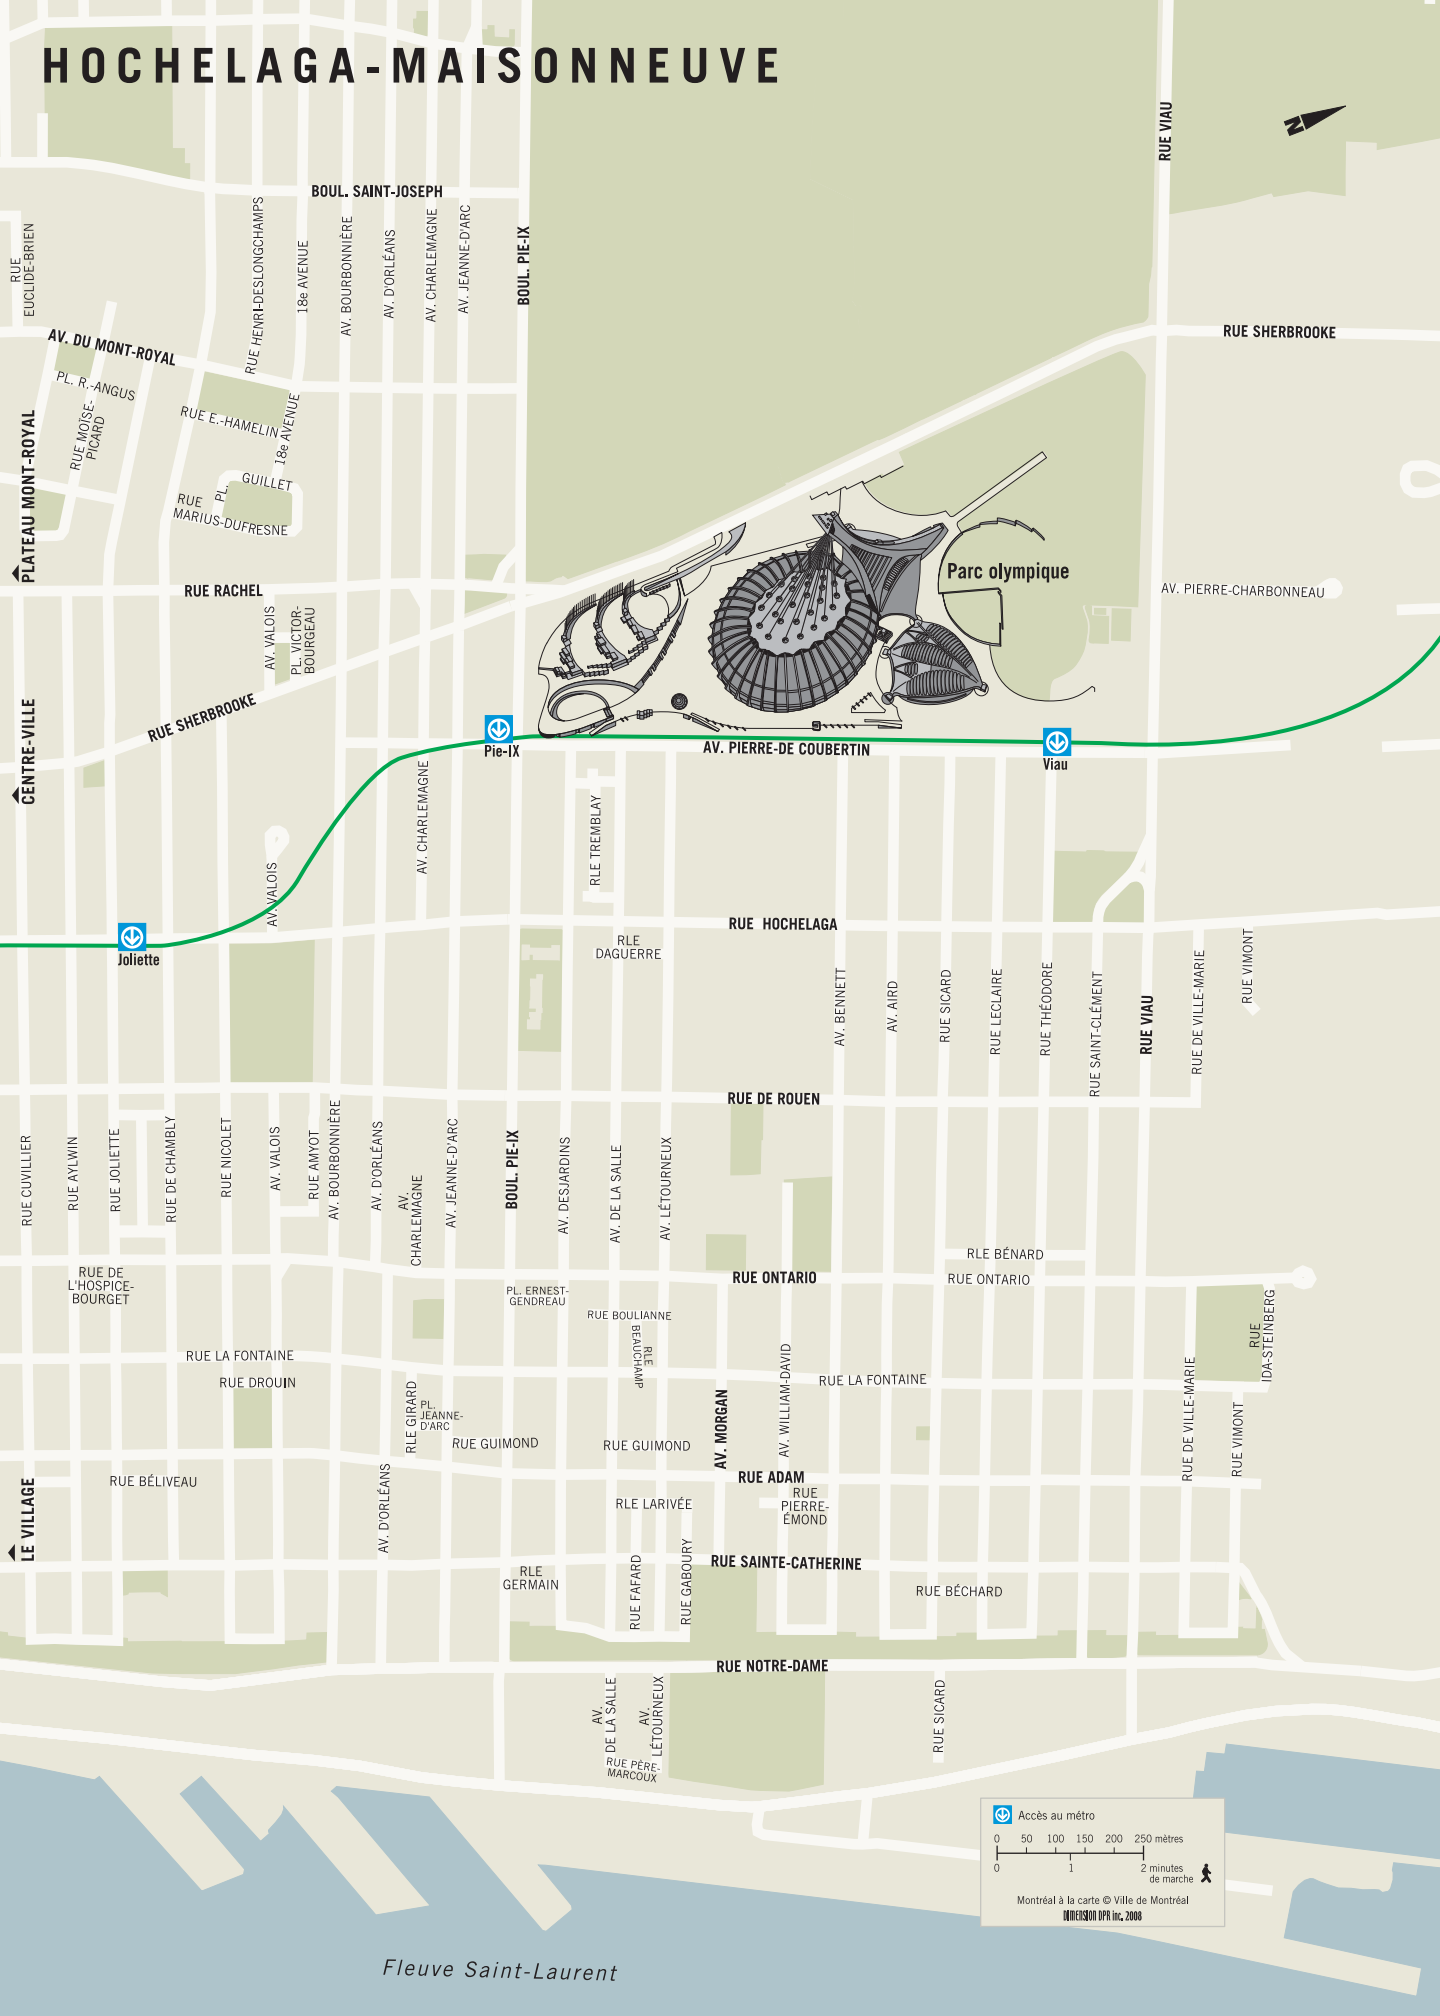

# HOCHELAGA-MAISONNEUVE

 Accès au métro

0 50 100 150 200 250 mètres

0 1 2 minutes de marche 

Montréal à la carte © Ville de Montréal  
DISTRIBUTION PPH inc. 2008

Fleuve Saint-Laurent