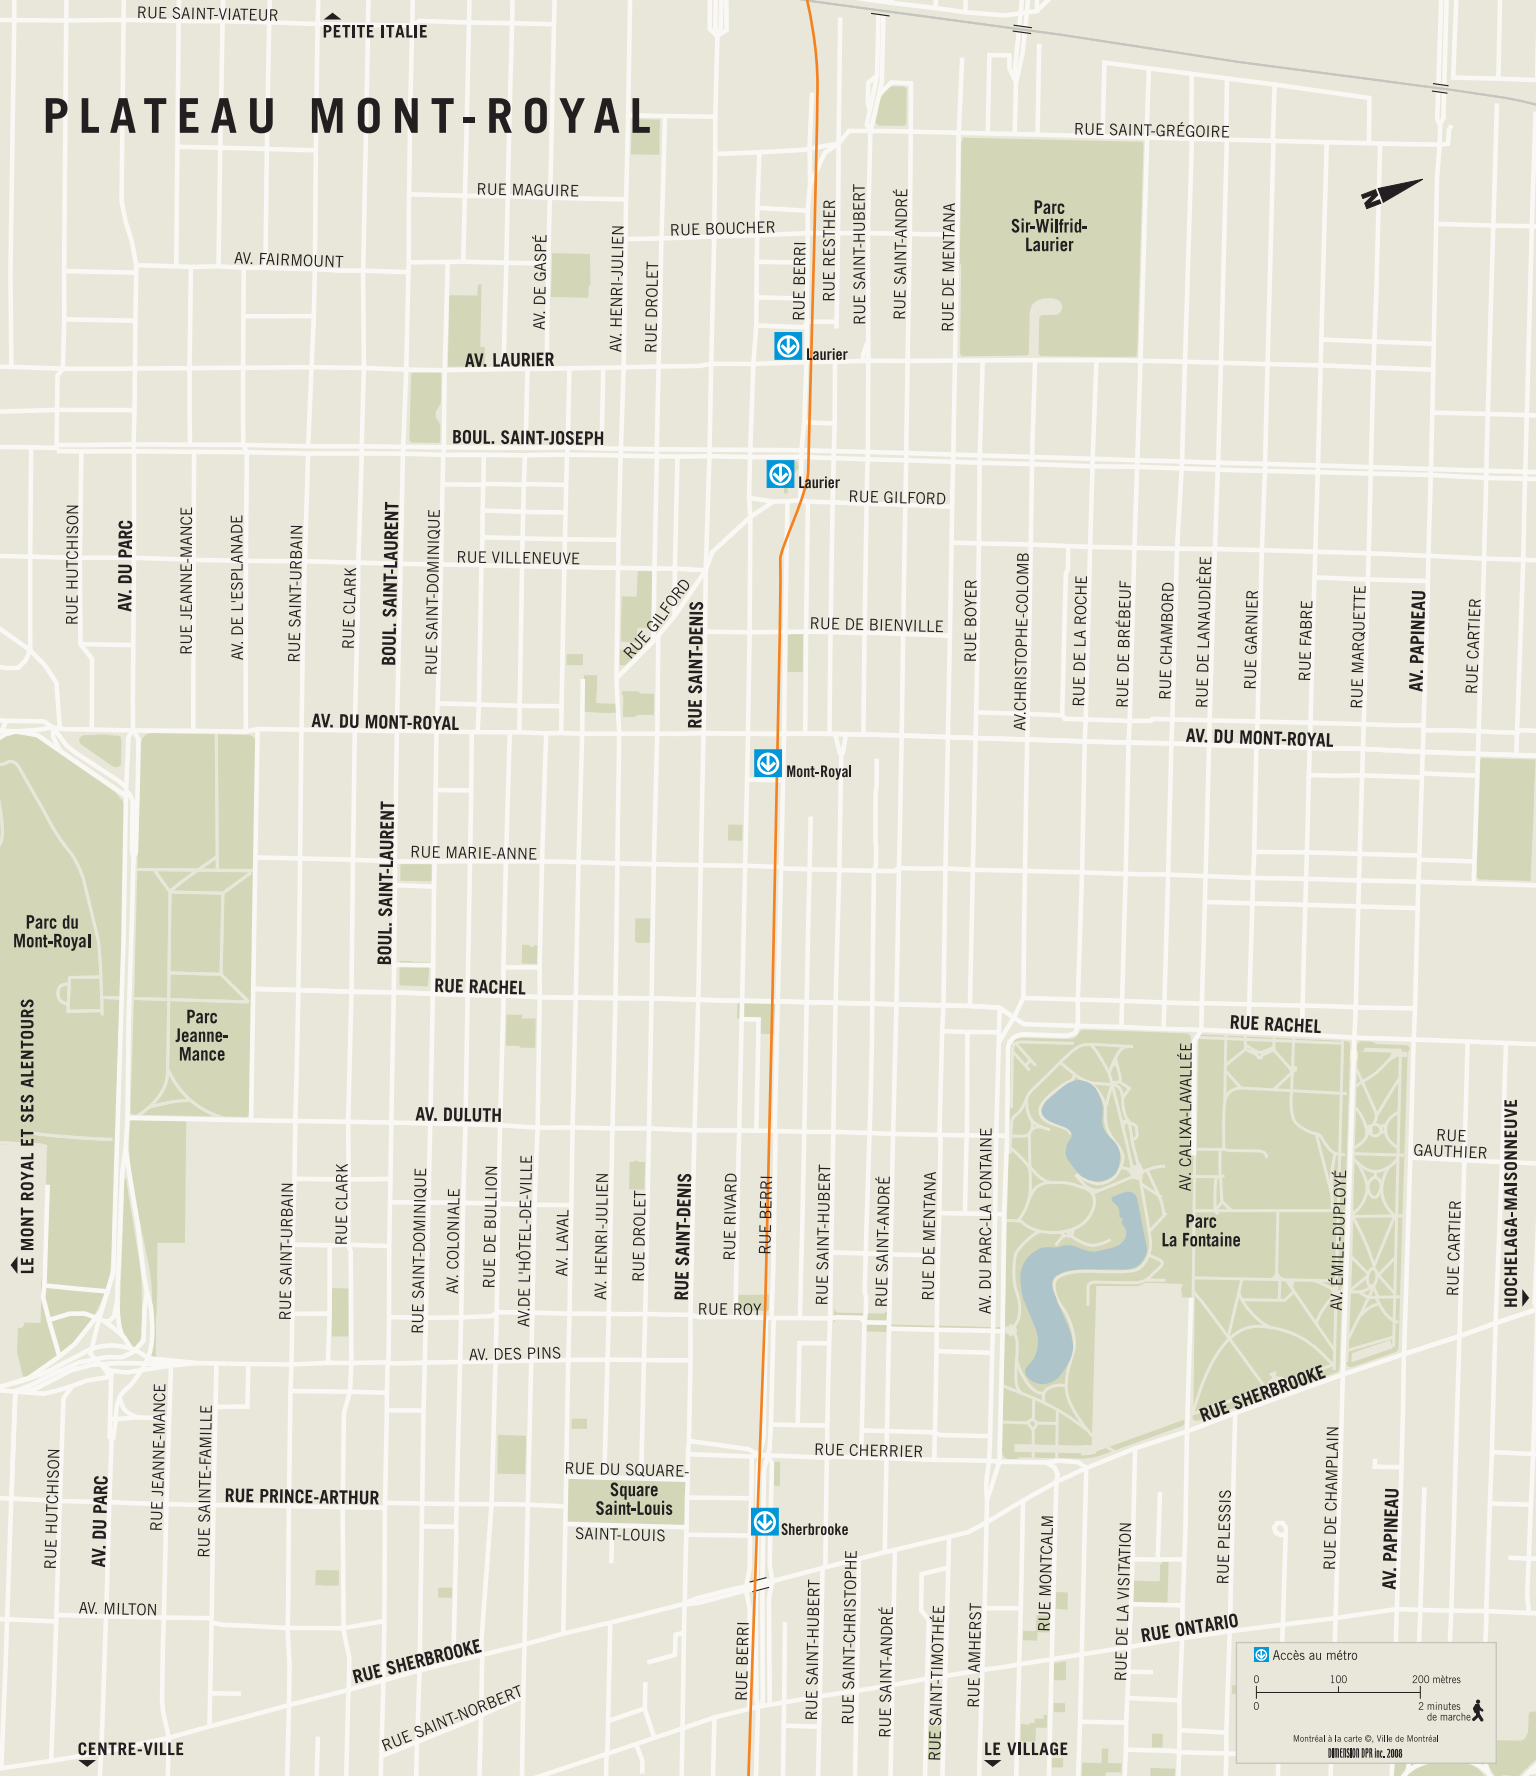

PLATEAU MONT-ROYAL

Accès au métro

0 100 200 mètres
0 2 minutes de marche

Montréal à la carte © Ville de Montréal
DANSERON DPA inc. 2000